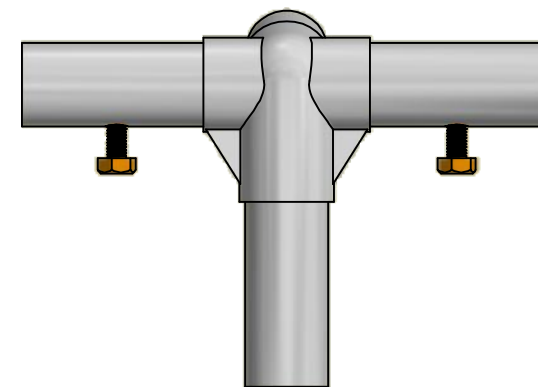

5002167 Kapell borrelås 193/132

(5001122 Alustativ)

Parts List				
Pos	PART NU	QT	DESCRIPTION	Net Weight
1	5002172	2	Alustativ hjørne foran venstre	0,737 kg
2	5002173	2	Alustativ hjørne foran høyre	0,736 kg
3	5002174	2	Alustativ forbindelse midt	0,925 kg
4	5002175	2	Alustativ bein m/hull	0,193 kg
5	5002176	3	Alustativ travers bjelke-132	0,768 kg
6	5002177	4	Alustativ framme bjelke-200	0,555 kg
7	5002178	4	Alustativ bein	0,193 kg
8	5002179	1	Alustativ foran støtte-132	0,943 kg
9	5002180	4	Alustativ framme støtte-200	0,710 kg

AV
5002172

AH
5002173

C
5002174