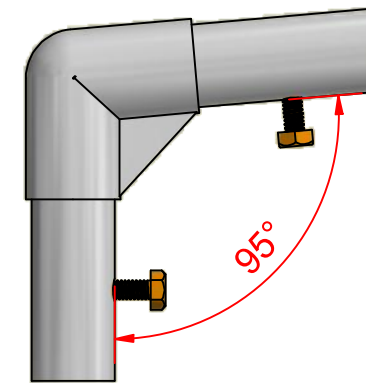

5002167 Kapell borrelås 193/132

(5001122 Alustativ)

Parts List				
Pos	PART NU	QT	DESCRIPTION	Net Weight
1	5002172	2	Alustativ hjørne foran venstre	0,737 kg
2	5002173	2	Alustativ hjørne foran høyre	0,736 kg
3	5002174	2	Alustativ forbindelse midt	0,925 kg
4	5002175	2	Alustativ bein m/hull	0,193 kg
5	5002176	3	Alustativ travers bjelke-132	0,768 kg
6	5002177	4	Alustativ framme bjelke-200	0,555 kg
7	5002178	4	Alustativ bein	0,193 kg
8	5002179	1	Alustativ foran støtte-132	0,943 kg
9	5002180	4	Alustativ framme støtte-200	0,710 kg

AH
5002173