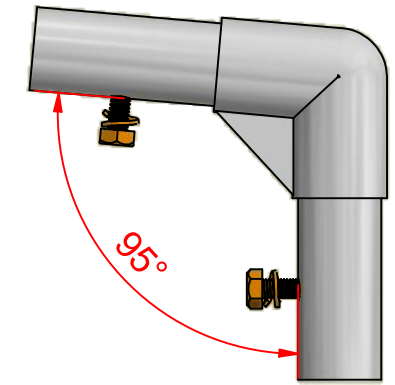

5002167 Kapell borrelås 193/132

(5001122 Alustativ)

Parts List				
Pos	PART NU	QT	DESCRIPTION	Net Weight
1	5002172	2	Alustativ hjørne foran venstre	0,737 kg
2	5002173	2	Alustativ hjørne foran høyre	0,736 kg
3	5002174	2	Alustativ forbindelse midt	0,925 kg
4	5002175	2	Alustativ bein m/hull	0,193 kg
5	5002176	3	Alustativ travers bjelke-132	0,768 kg
6	5002177	4	Alustativ framme bjelke-200	0,555 kg
7	5002178	4	Alustativ bein	0,193 kg
8	5002179	1	Alustativ foran støtte-132	0,943 kg
9	5002180	4	Alustativ framme støtte-200	0,710 kg

AV
5002172