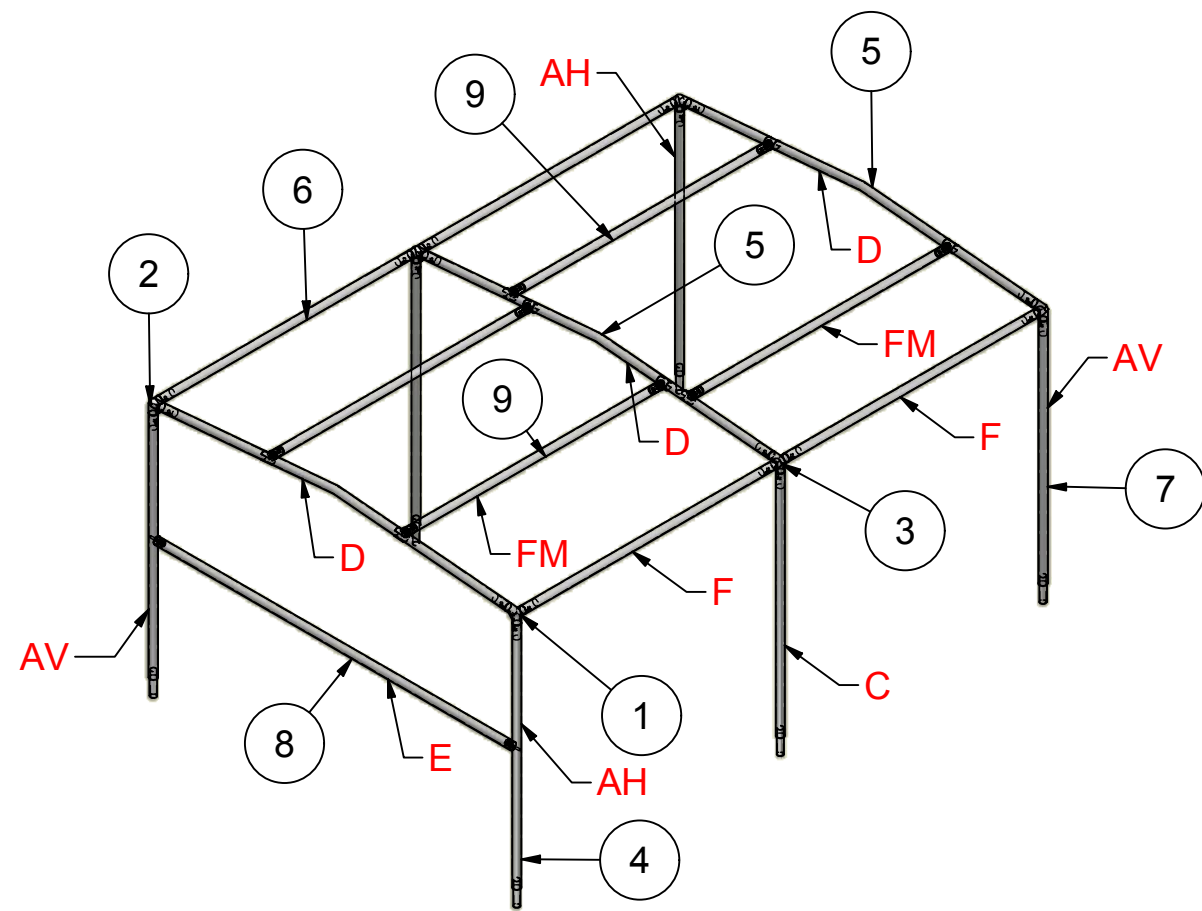

5002167 Kapell borrelås 193/132

(5001122 Alustativ)

Parts List				
Pos	PART NU	QT	DESCRIPTION	Net Weight
1	5002172	2	Alustativ hjørne foran venstre	0,737 kg
2	5002173	2	Alustativ hjørne foran høyre	0,736 kg
3	5002174	2	Alustativ forbindelse midt	0,925 kg
4	5002175	2	Alustativ bein m/hull	0,193 kg
5	5002176	3	Alustativ travers bjelke-132	0,768 kg
6	5002177	4	Alustativ framme bjelke-200	0,555 kg
7	5002178	4	Alustativ bein	0,193 kg
8	5002179	1	Alustativ foran støtte-132	0,943 kg
9	5002180	4	Alustativ framme støtte-200	0,710 kg

AV
5002172

AH
5002173

C
5002174